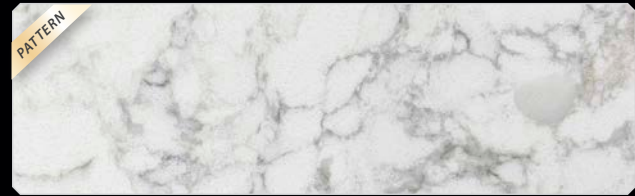

©2019 LG Hausys America, Inc. SKU1904VTB

LG Hausys www.LGviateraUSA.com

Viatera®

2019 Collection

Quartz Surface

SKU1904VTB

..... MASTERPIECE

Muse
JUMBO II *